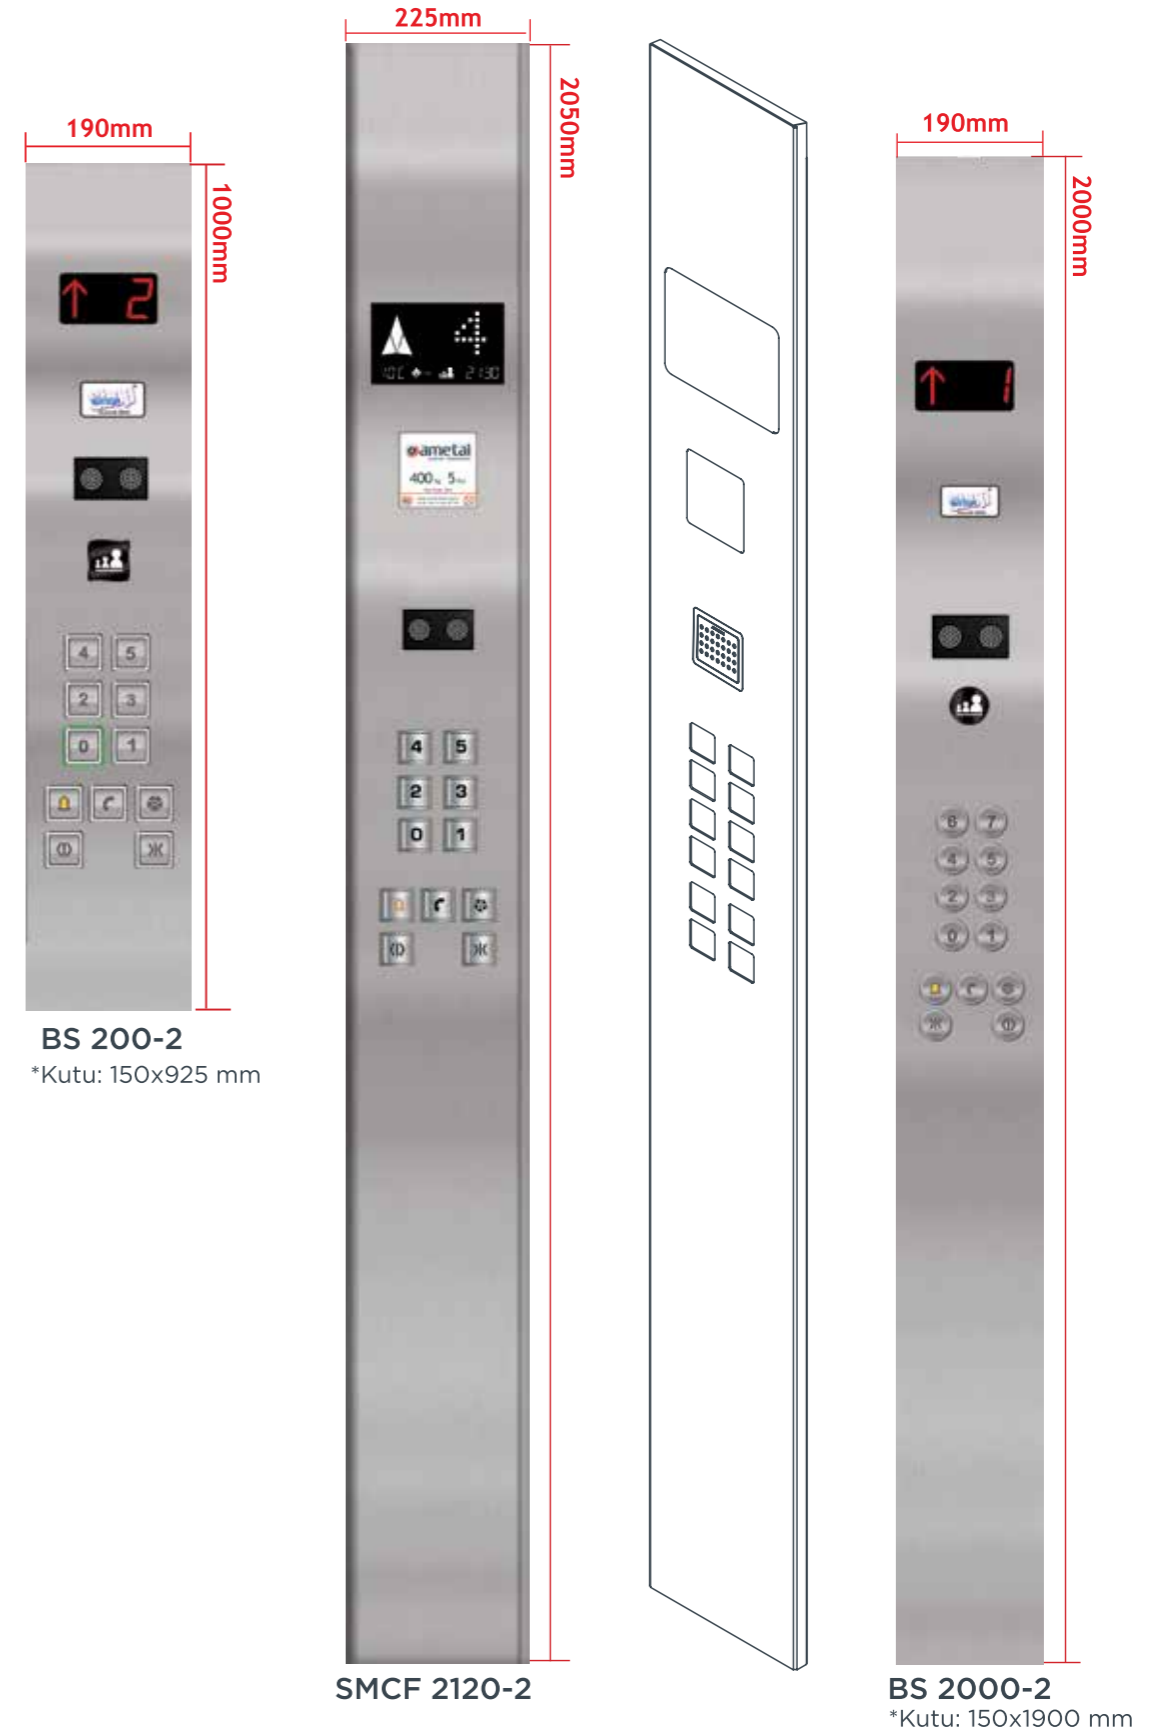

BS 200-2
*Kutu: 150x925 mm

SMCF 2120-2

BS 2000-2
*Kutu: 150x1900 mm