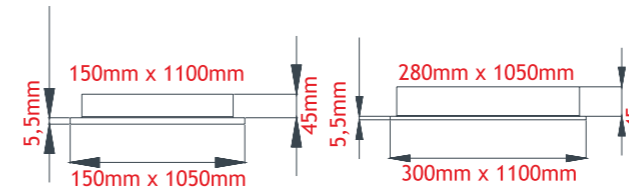

GIN SERİSİ

Lüksü İzleyin!

GIN Serisi kapı üstü cam kapaklı göstergeler, asansörü izlediğiniz anları keyifli kılmak için tasarlandı. Bu serideki ürünler, dikdörtgen ve dairesel tasarımlarıyla farklı zevklere, hayallere hitap ediyor.

GIN 909 LM63

GCOP SERİSİ

Camın Büyüsü!

Lusso Button, Cam Butonyer Serisi ile kabinlere fonksiyonelliğin yanında şıklık katıyor.

Farklı renk ve desen seçenekleri ile detayları özgürlüştürüyor. İç mekanlarda yoğun olarak kullanılan metal ürünlere zarif bir alternatif oluşturuyor.

GCOP 2330 L