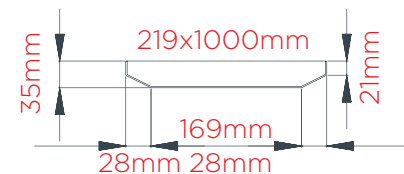

SMCOP SIVA ÜSTÜ SERİSİ

MODERNİZASYON

SMCOP, Yarım boy ya da tam boy siva üstü butonyer seçenekleri ile asansörlerinizi modernize etmek artık çok kolay!

SMCOP 1120 BA FO L - 2

SMCOP 1020 BA FO-2

SMCOP 2120 BA FO-2