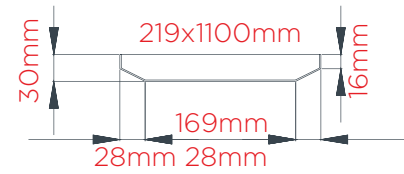

SMCOP SIVA ÜSTÜ SERİSİ

MODERNİZASYON

SMCOP, Yarım boy ya da tam boy siva üstü butonyer seçenekleri ile asansörlerinizi modernize etmek artık çok kolay!

SMCOP 1120 BA FO L - 2

SMCOP 1020 BA FO-2

SMCOP 2120 BA FO-2